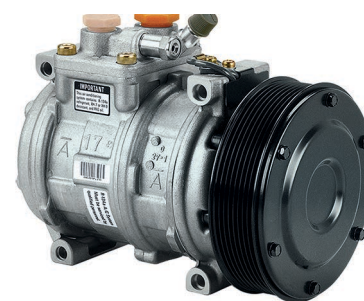

LUTY

JOHN DEERE

OFERTA SPECJALNA

JOHN DEERE FORESTRY 2 | 2025

ZESTAWY FILTRÓW JOHN DEERE

W skład zestawu wchodzi wszystkie standardowe filtry z maszyny. O dokładną zawartość zestawu, zapytaj swojego sprzedawcę części.

NA PRZYKŁAD:

F-KOD	ZESTAW FILTRÓW DO:
F676608	1270G
F703393	1170G
F699021	1510G

ELEMENTY UKŁADU KLIMATYZACJI

Przygotuj swoją maszynę na nadchodzące lato. Kompresory i elementy układu klimatyzacji takie jak: przewody, osuszacze i czujniki do maszyn serii E i G są teraz dostępne w niższej cenie.

Kompresor klimatyzacji, seria G

1480 ZŁ

-15%

PAKIETY EKOLOGICZNE

Przeznaczony dla modeli serii D, E, i G.

Zestaw 1 jest przeznaczony do wykorzystania w trakcie prac serwisowych i naprawczych maszyny. Zestaw zawiera:

- 10 chłonnych tkanin, 41 x 51 cm
- 3 worki na odpady
- 1 parę rękawiczek
- 1 matę absorpcyjną

Zestaw 2 jest przeznaczony do zapobiegania zanieczyszczenia środowiska w pobliżu źródeł wody. Zestaw zawiera:

- 1 barierę absorpcyjną, 5 m
- 1 worek na odpady
- 1 parę rękawiczek
- 3 chłonne tkaniny, 41 x 51 cm

AKUMULATORY STRONGBOX

Akumulatory Strongbox zaprojektowano z przeznaczeniem do pracy w trudnych warunkach w lesie.

-15%

F-KOD	OPIS
F688089	154 Ah, 12 V, 1150A
F736664	125 Ah, 12 V, 850 A
F074889	115 Ah, 12 V, 870A
F074914	110 Ah, 12 V, 750A

F-KOD	OPIS
F619006	Pakiet 1
F619007	Pakiet 2
F061121	Składana łopatka

Keep your John Deere a John Deere